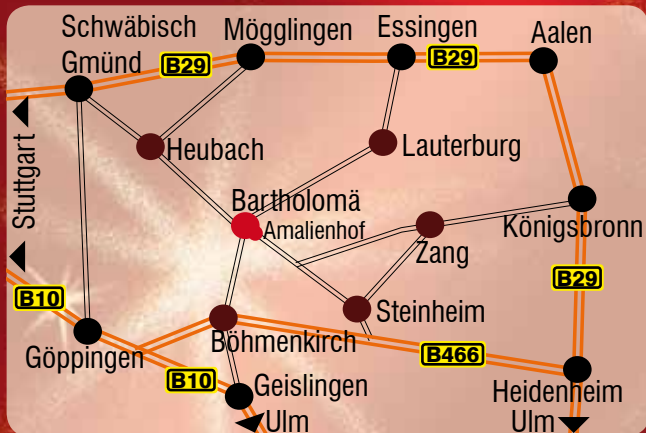

Programm 2019

Samstag

30. November 16 - 21 Uhr

- * 17 Uhr Fackellauf
von der Schule Bartholomä
zum Amalienhof
- * Schulchor der Laubenhartschule
- * Müller-Meier-Schulze
- * Engel Robert

Sonntag

01. Dezember 11 - 18 Uhr

- * Alphornbläser
- * evangelischer Posaunenchor
- * Kindergärten
- * Engelchen
- * der Nikolaus kommt
- * MV-Kids / Musikverein Bartholomä
- * Museum geöffnet

Adventseinstimmung
Bartholomä auf Facebook

Advents- Einstimmung Bartholomä

Braighausen
im Amalienhof

KunstHandwerkMarkt

1. Adventswochenende

Samstag & Sonntag

**30. November
16 - 21 Uhr**

**01. Dezember
11 - 18 Uhr**

**Fackellauf
Schulchor
Müller-Maier-
Schulze
Engel Robert**